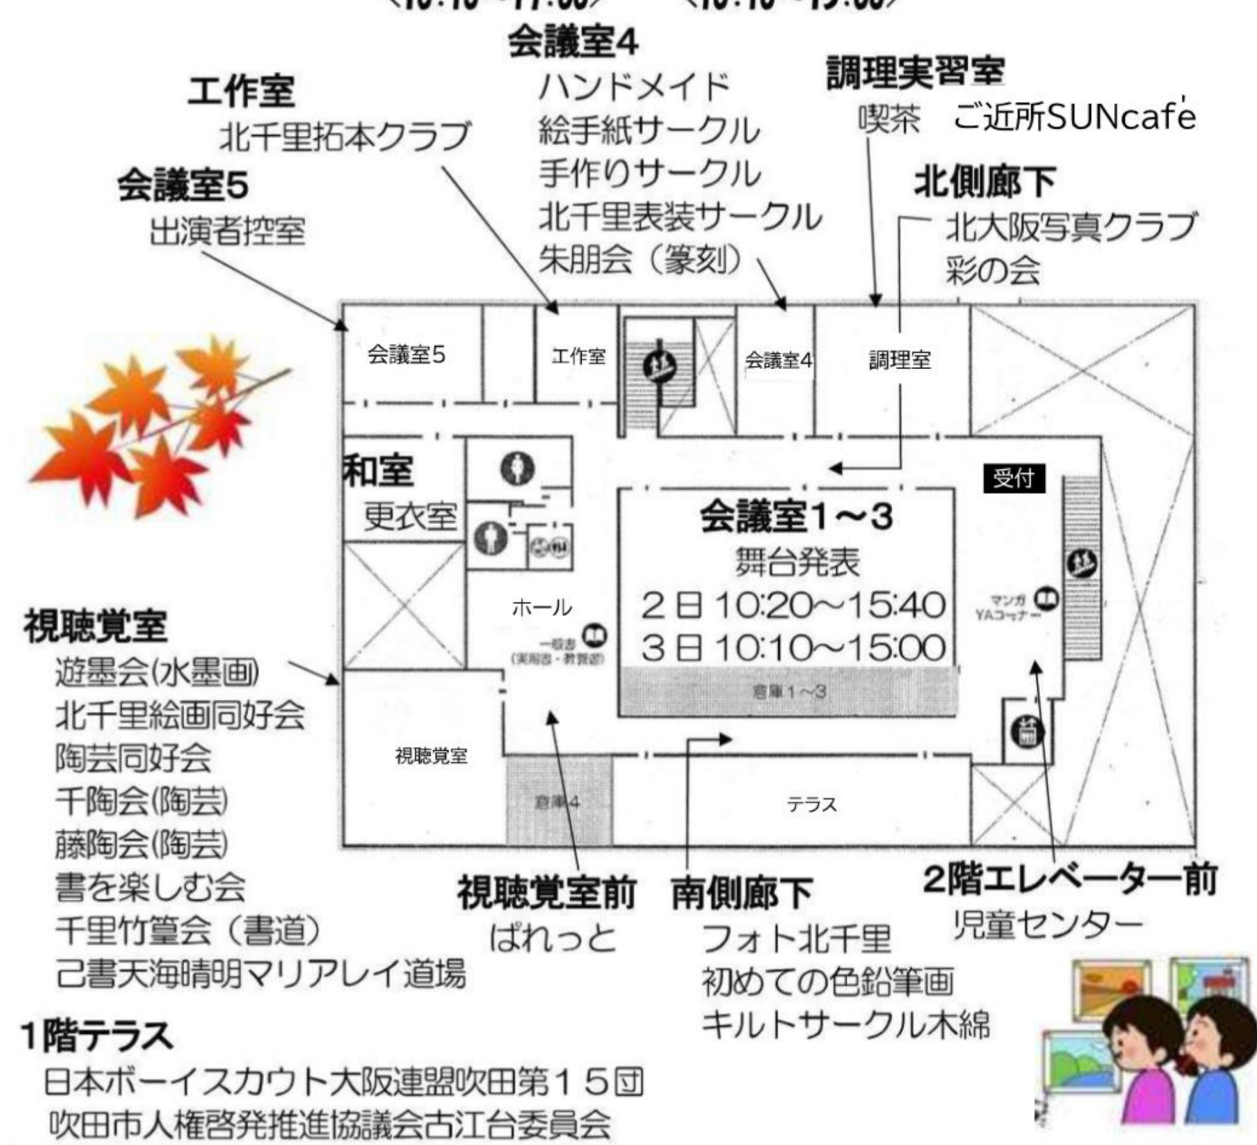

北千里地区公民館だより 文化祭 特別号

■北千里地区公民館 吹田市古江台3丁目8番1号 まちなかりビング北千里2階
 ■開館 10:00~22:00 ※公民館周辺は駐車禁止です。 ■発行 公民館広報委員会
 ■ホームページ<https://machikita.jp/ph/> TEL(06)6834-2921 FAX(06)6155-8278

「公民館からのお知らせ」
からご覧いただけます

■休館日 毎週火曜日、16日(水) ■運営委員会 8日 19時~

第42回 北千里地区公民館文化祭

11月2日(土)・11月3日(日)
 <10:10~17:00> <10:10~15:00>

周辺住民のご迷惑となりますので、建物周辺の道路には車は停めないでください

オープニング <2日(土) 10:20~ (会議室1~3)>

- 10:20~ 開会式
- 10:35~ 演奏.....青山台中学校ギター・マンドリン部
- 11:00~ 相撲甚句.....関西相撲甚句会

舞台発表プログラム